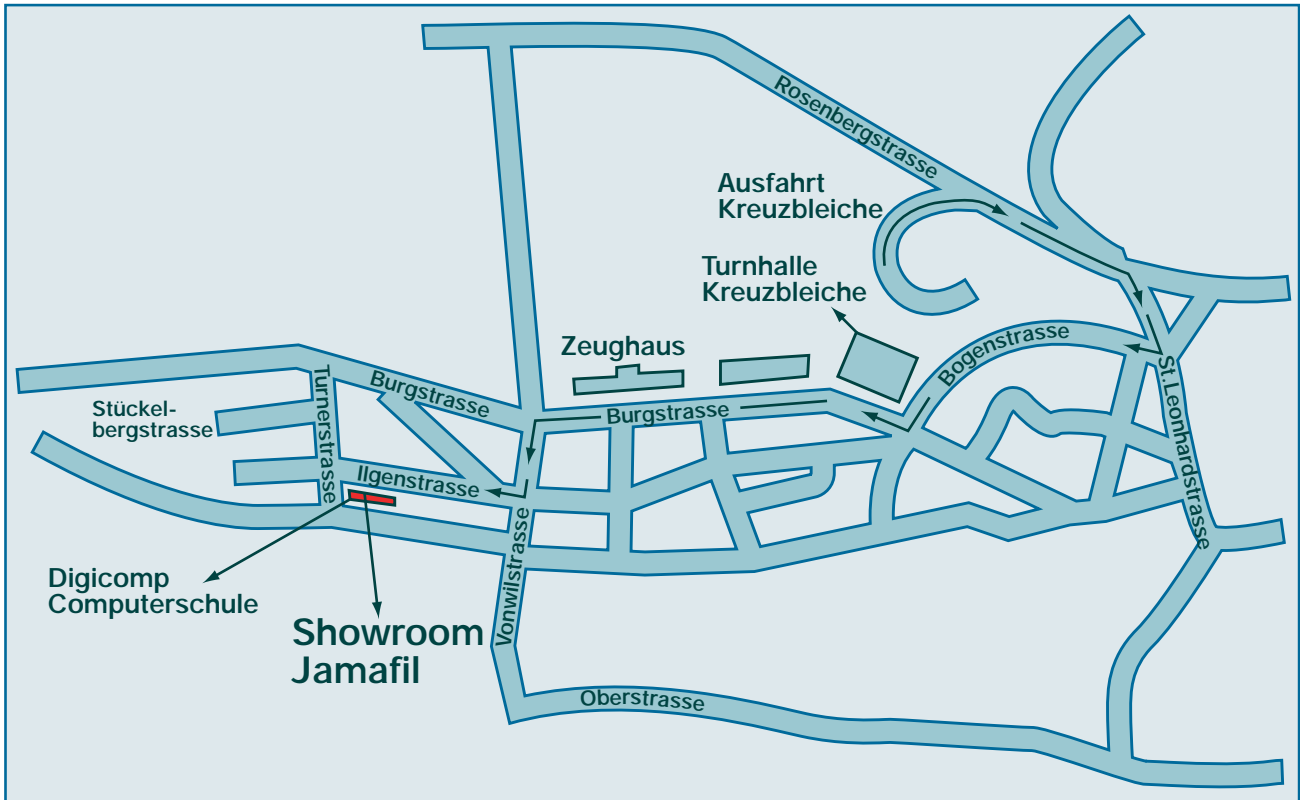

So finden Sie uns:

JAMAFIL AG

Wegbeschreibung

- Autobahn Richtung St.Gallen
 - Ausfahrt Kreuzbleiche
 - im Tunnel Richtung Appenzell (linke Spur)
 - rechts abbiegen - Richtung Kreuzbleiche
 - auf Bogenstrasse bis Burgstrasse
 - auf Burgstrasse bis Lichtsignal links (Vonwilstrasse)
 - erste Strasse rechts (Ilgenstr.)
- Sie finden uns nach 200m auf der linken Seite