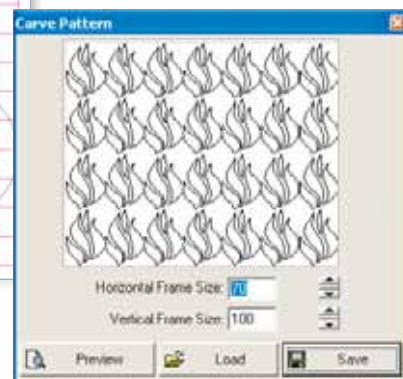

Wunderschöne Stich-Effekte erzeugen unglaubliche Muster

Kerbplattenmuster und Kerbplattenmuster Editor

KERBPLATTENMUSTER (CARVED FILL) IST EINE OPTION BEIM ILLUSTRATOR. KERBPLATTENMUSTER EDITOR (CARVED PATTERN EDITOR) IST EINE OPTION BEIM ILLUSTRATOR UND ARTIST PLUS.

Suchen Sie nach einem einfachen Weg, um Ihre Muster von denen des Wettbewerbs zu unterscheiden? Fügen Sie einzigartige und kreative Sticheffekte wie Kerbplatten in Ihre Muster ein und beobachten Sie, wie sich diese in erstaunliche Kreationen entwickeln. Diese gemusterten Füllungen geben den Designs eine strukturierte, 3-dimensionale Qualität und verwandeln augenblicklich das Gewöhnliche in Außergewöhnliches.

Aus über 130 vorgeladenen Kerbplatten Mustern, aus denen Sie wählen können, finden Sie mit Sicherheit das perfekte für Ihr Design. Aber sollte das nicht der Fall sein, so können Sie leicht mit dem Kerbplattenmuster Editor vorhandene Muster verändern oder neue Kerbplatten Muster erzeugen.

Kerbplatten Muster mit dem Kerbplatten Editor zu erzeugen ist schnell und einfach, und die Ergebnisse sind erstaunlich. Benutzen Sie die Artwork Werkzeuge oder importieren Sie True Type Fonts, um ein einzigartiges Muster zu erzeugen. Nehmen Sie eine Vorschau auf das Muster und wenn Sie zufrieden sind, sichern Sie das Kerbplattenmuster, um es in anderen Mustern zu gebrauchen.